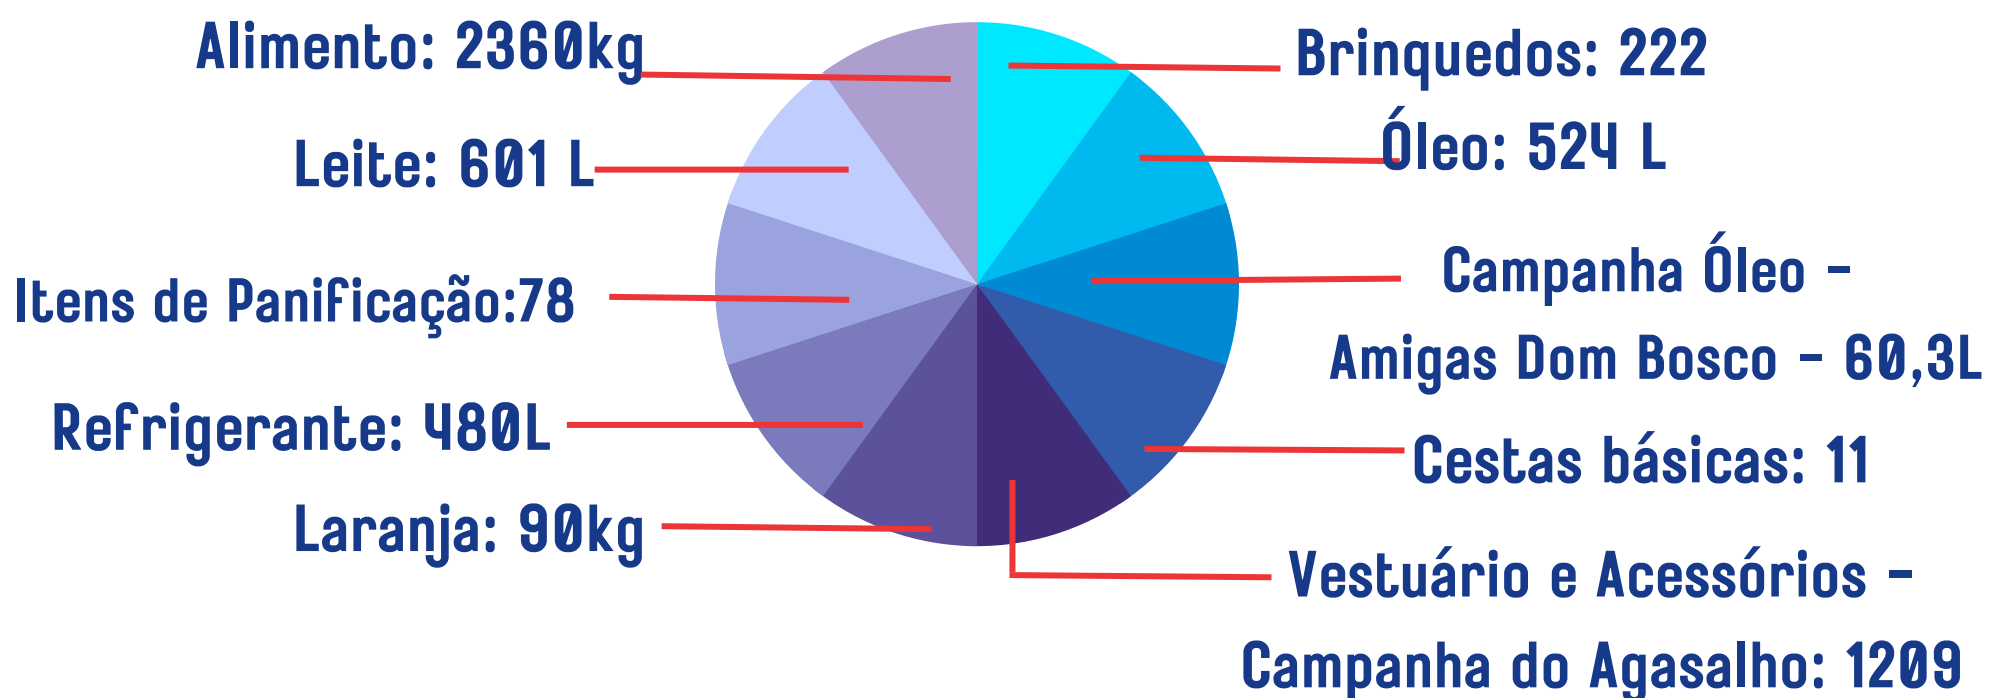

BALANÇO SOCIAL 2023

JUNHO

Itens Recebidos

Itens Doados

PARQUE DOM BOSCO
ITAJAÍ-SC